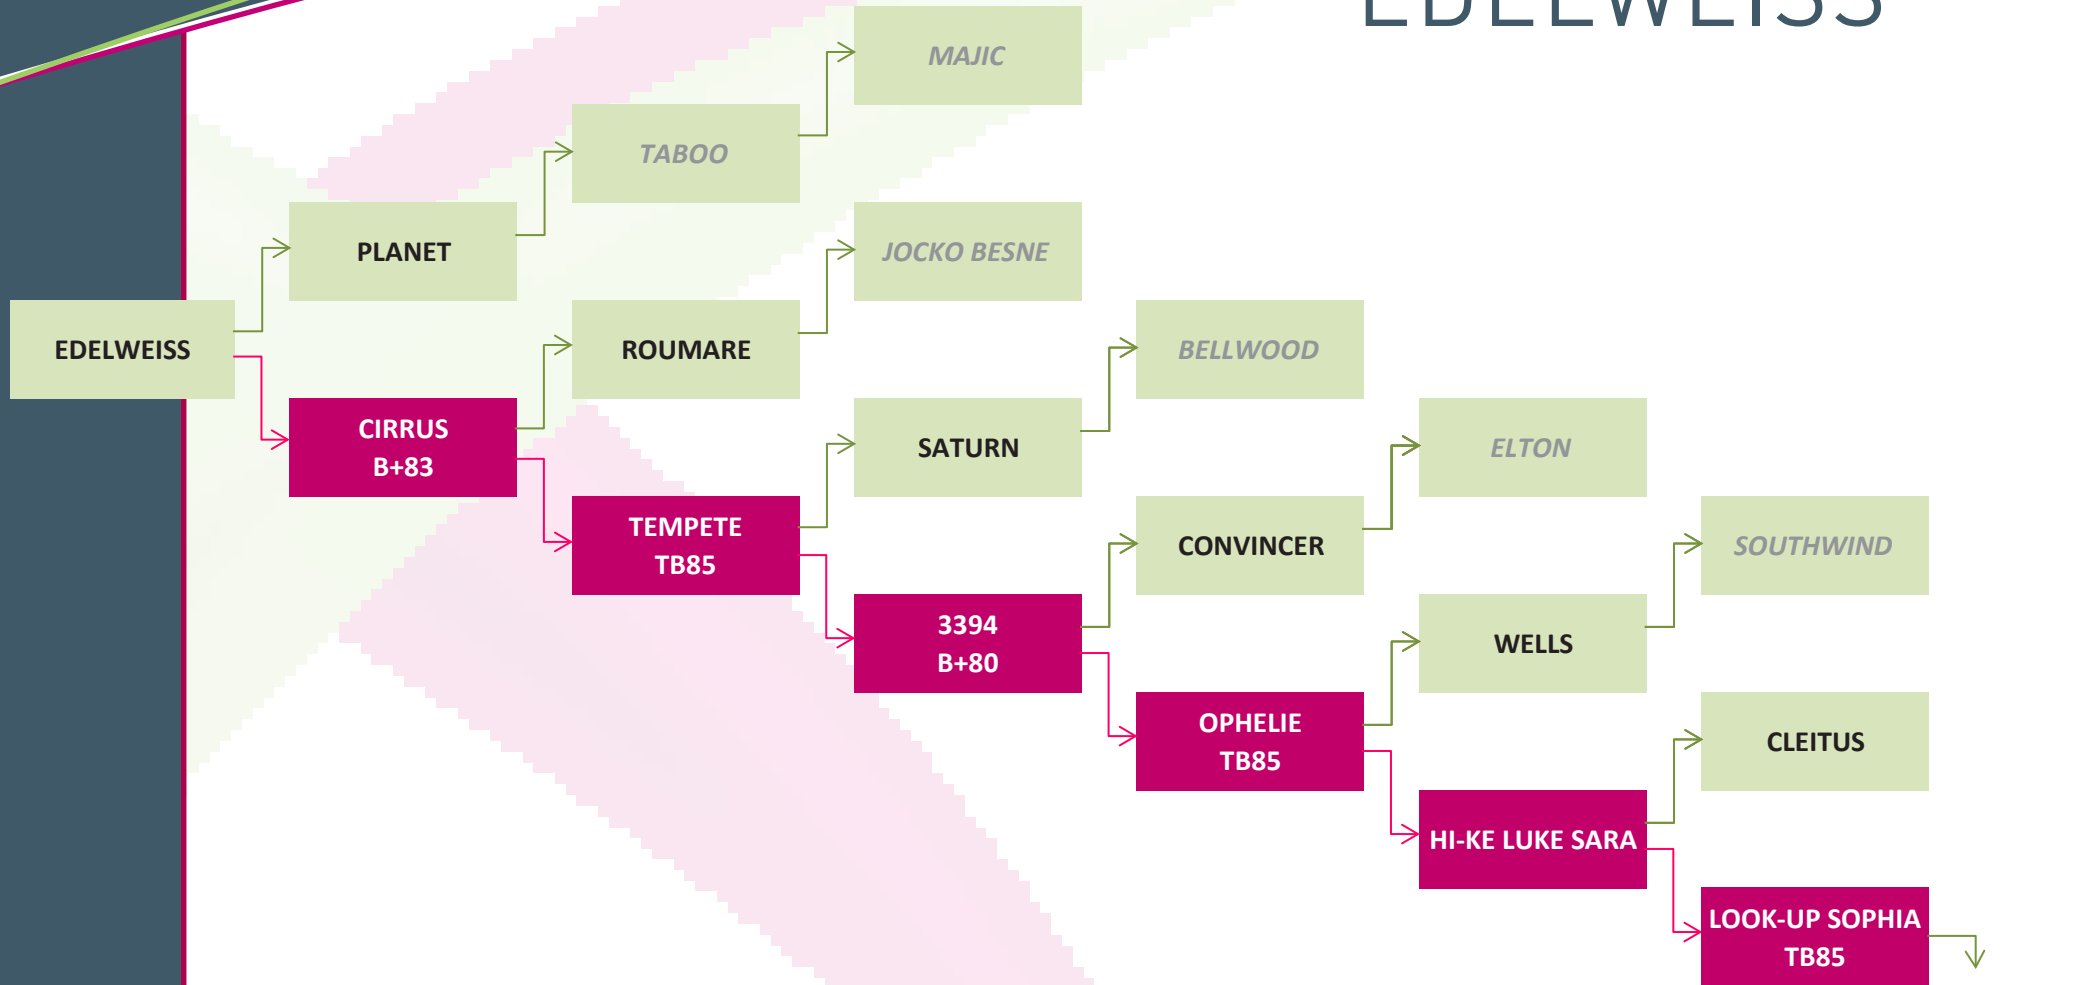

DOSSIER TECHNIQUE : PEDIGREE

PRIM'HOLSTEIN

EDELWEISS

FEUFOLLET : MAN O MAN x Déchainée (STOL JOC) x Bourasque (SHOTLLE) x Tempète
GINGO : Z-DUKE x Défira (BAXTER) x Bastia (JEFFERSON) x Vallée (O MAN) x Tempète
HOMOGENE : MASSEY x Ebene (TEUFFEUR) x Cyclone (ROUMARE) x Tempète